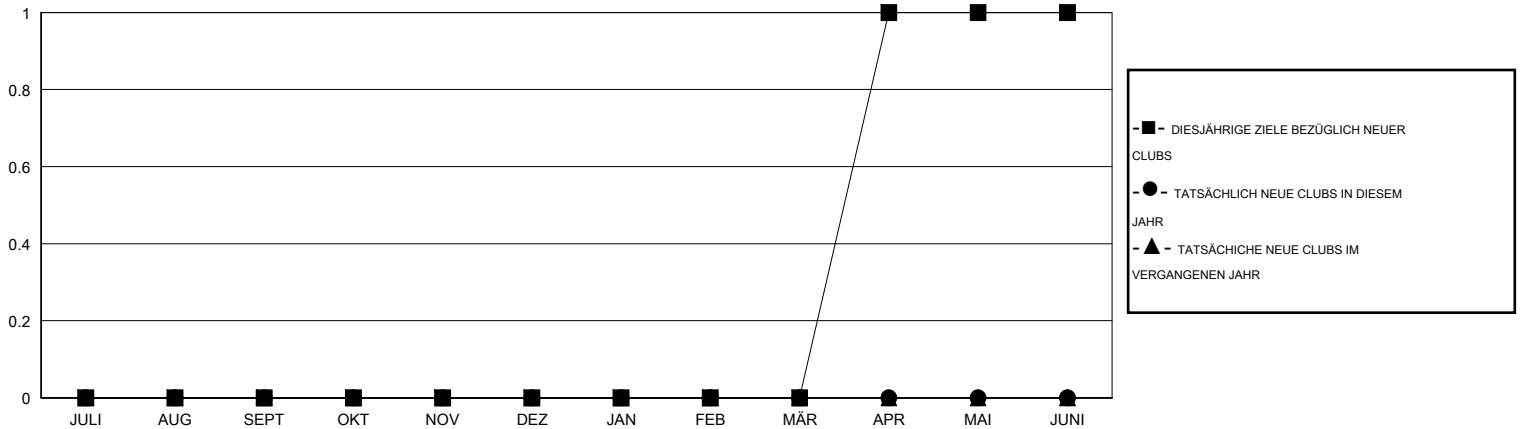

MONTHLY MEMBERSHIP PROGRESS REPORT

District 114 O

Results as of: 12/31/2016

GMT: Carl Robert Rettby

STANDORT AUSTRIA

GMT KONST. GEB.: 4

Clubs					Pro Mitglied				
ERGEBNISSE FÜR 2016-2017					ERGEBNISSE FÜR 2016-2017				
QUARTAL	ZIEL NEUE CLUBS	NEUE CLUBS	AUFGELOSTE CLUBS	NETTO-GEWINN/-VERLUST	QUARTAL	ZIEL NEUE MITGLIEDER	HINZUGEFÜGTE GRÜNDUNGS- UND NEUE MITGLIEDER	AUSGESCHIEDENE MITGLIEDER	NETTO-GEWINN/-VERLUST
JULI/AUG/SEPT	0	0	1	-1	JULI/AUG/SEPT	-5	10	48	-38
OKT/NOV/DEZ	0	0	0	0	OKT/NOV/DEZ	5	35	22	13
JAN/FEB/MÄR	0	0	0	0	JAN/FEB/MÄR	20	0	0	0
APR/MAI/JUNI	1	0	0	0	APR/MAI/JUNI	45	0	0	0

ZIELE UND TATSÄCHLICHE NEUE CLUBS KUMULATIV

ZIELE UND TATSÄCHLICHE MITGLIEDER KUMULATIV

ABGEMELDETE CLUBS: 1	29 VON 84 CLUBS HABEN 1 ODER MEHR NEUE MITGLIEDER AUFGENOMMEN	GESCHLECHTERVERTEILUNG MANN 2,032 (84.88%) FRAU 362 (15.12%)
<u>AUSGETRETENE MITGLIEDER</u> VERSTORBEN 15 CLUB AUFGELOST 0 ANDERE 55 GESAMT 70	KLICKEN SIE HIER FÜR ANGABEN ZUM ZUSTAND DES CLUBS	FAMILIENMITGLIEDER 47 HAUSHALTSVORSTAND 24 NICHT-FAMILIENVORSTAND 23