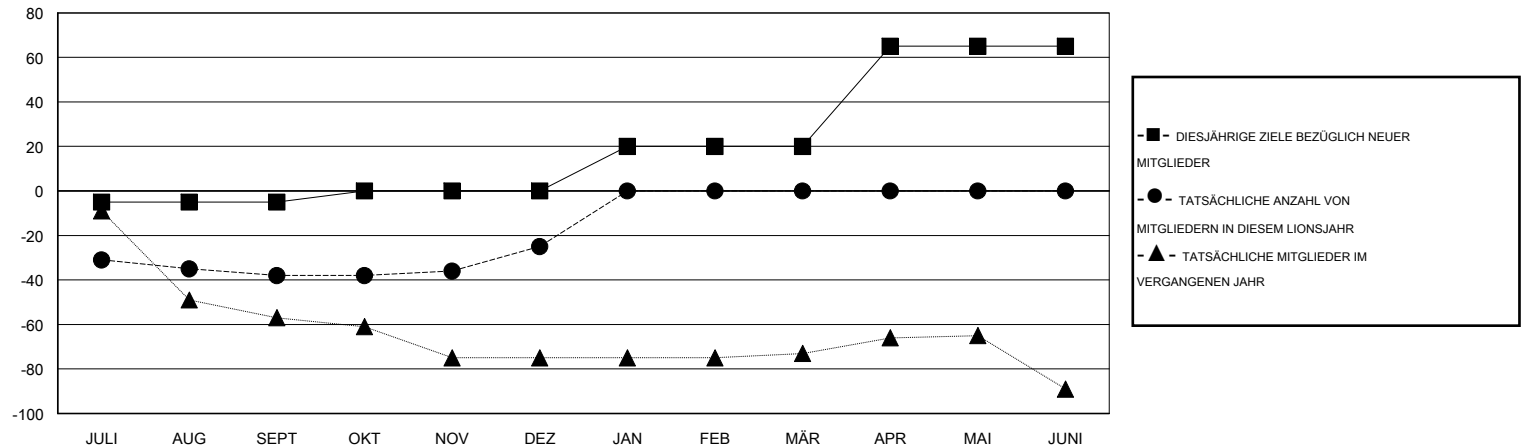

MONTHLY MEMBERSHIP PROGRESS REPORT

District 114 O

Results as of: 12/31/2016

GMT: Carl Robert Rettby

STANDORT AUSTRIA

GMT KONST. GEB.: 4

Clubs					Pro Mitglied				
ERGEBNISSE FÜR 2016-2017					ERGEBNISSE FÜR 2016-2017				
QUARTAL	ZIEL NEUE CLUBS	NEUE CLUBS	AUFGELOSTE CLUBS	NETTO-GEWINN/-VERLUST	QUARTAL	ZIEL NEUE MITGLIEDER	HINZUGEFÜGTE GRÜNDUNGS- UND NEUE MITGLIEDER	AUSGESCHIEDENE MITGLIEDER	NETTO-GEWINN/-VERLUST
JULI/AUG/SEPT	0	0	1	-1	JULI/AUG/SEPT	-5	10	48	-38
OKT/NOV/DEZ	0	0	0	0	OKT/NOV/DEZ	5	35	22	13
JAN/FEB/MÄR	0	0	0	0	JAN/FEB/MÄR	20	0	0	0
APR/MAI/JUNI	1	0	0	0	APR/MAI/JUNI	45	0	0	0

ZIELE UND TATSÄCHLICHE NEUE CLUBS KUMULATIV

ZIELE UND TATSÄCHLICHE MITGLIEDER KUMULATIV

ABGEMELDETE CLUBS: 1	29 VON 84 CLUBS HABEN 1 ODER MEHR NEUE MITGLIEDER AUFGENOMMEN	GESCHLECHTERVERTEILUNG MANN 2,032 (84.88%) FRAU 362 (15.12%)
<u>AUSGETRETENE MITGLIEDER</u> VERSTORBEN 15 CLUB AUFGELOST 0 ANDERE 55 GESAMT 70	KLICKEN SIE HIER FÜR ANGABEN ZUM ZUSTAND DES CLUBS	FAMILIENMITGLIEDER 47 HAUSHALTSVORSTAND 24 NICHT-FAMILIENVORSTAND 23